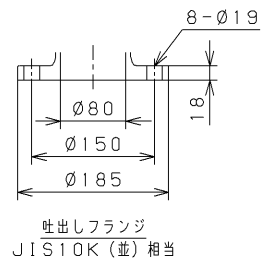

Installation Drawing KAWAMOTO Model : KFE
ポンパー KFE-P形 据付図

Serial NO. 機器番号		Use 用途		Quantity 数量		
Model 形式	KFE65P7.5		推定末端圧力一定パ ^ハ 制御 交互並列運転			
VC		Contents VC内容				
Specification 仕様			Motor Specification 電動機仕様		Note / Notices 備考 / 特記事項	
Capacity 吐出量		Suction Bore 吸込口径	65 mm	Output 出力		7.5 kW
Total Head 全揚程		Discharge Bore 吐出口径	— mm	Poles 極数		8
Phase/Voltage 相 / 電圧	三相/200 V	Unit Bore ユニット口径	80 mm	Type 種別		全閉屋内
Frequency 周波数	50/60 Hz	Synchronous Speed 同期回転速度	— min ⁻¹			

Unit
単位: mm

Mass 質量	189 kg
------------	--------

※. 基礎ボルトは特別付属品です。別途お買い求めください。