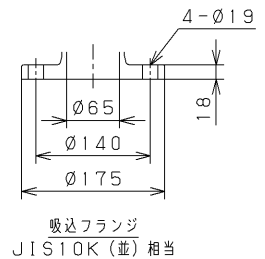

Installation Drawing KAWAMOTO Model : KFE
ポンパー KFE-P形 据付図

Serial NO. 機器番号		Use 用途		Quantity 数量		
Model 形式	KFE65P7.5		推定末端圧力一定パ ^ハ 制御 交互並列運転			
VC		Contents VC内容				
Specification 仕様			Motor Specification 電動機仕様		Note / Notices 備考 / 特記事項	
Capacity 吐出量		Suction Bore 吸込口径	65 mm	Output 出力		7.5 kW
Total Head 全揚程		Discharge Bore 吐出口径	— mm	Poles 極数		8
Phase/Voltage 相 / 電圧	三相/200 V	Unit Bore ユニット口径	80 mm	Type 種別		全閉屋内
Frequency 周波数	50/60 Hz	Synchronous Speed 同期回転速度	— min ⁻¹			

Unit
単位: mm

Mass 質量	189 kg
------------	--------

※. 基礎ボルトは特別付属品です。別途お買い求めください。