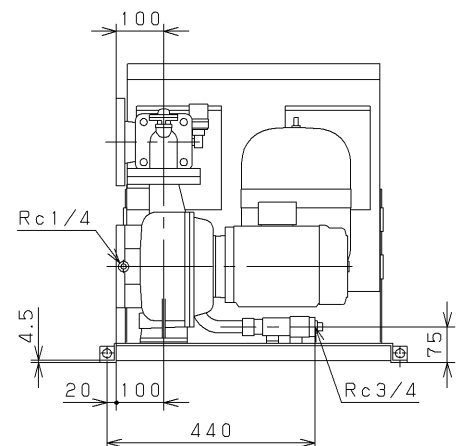

Installation Drawing KAWAMOTO Model : KFE
ポンパー KFE-P形 据付図

Serial NO. 機器番号		Use 用途		Quantity 数量		
Model 形式	KFE65P7.5		推定末端圧力一定パ ^ハ 制御 交互並列運転			
VC		Contents VC内容				
Specification 仕様			Motor Specification 電動機仕様		Note / Notices 備考 / 特記事項	
Capacity 吐出量		Suction Bore 吸込口径	65 mm	Output 出力		7.5 kW
Total Head 全揚程		Discharge Bore 吐出口径	— mm	Poles 極数		8
Phase/Voltage 相 / 電圧	三相/200 V	Unit Bore ユニット口径	80 mm	Type 種別		全閉屋内
Frequency 周波数	50/60 Hz	Synchronous Speed 同期回転速度	— min ⁻¹			

Unit
単位: mm

Mass 質量	189 kg
------------	--------

※. 基礎ボルトは特別付属品です。別途お買い求めください。