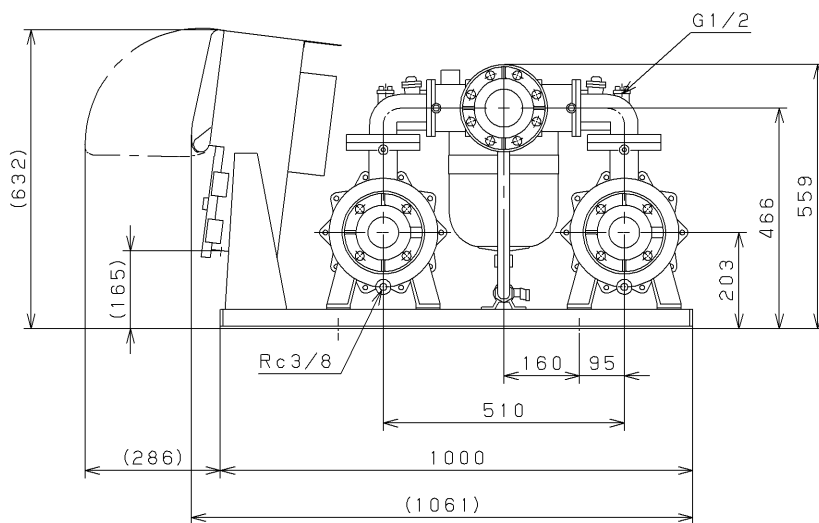

Installation Drawing KAWAMOTO Model : KFE
ポンパー KFE-P形 据付図

Serial NO. 機器番号		Use 用途		Quantity 数量		
Model 形式	KFE65P7.5		推定末端圧力一定パ ^ハ 制御 交互並列運転			
VC		Contents VC内容				
Specification 仕様			Motor Specification 電動機仕様		Note / Notices 備考 / 特記事項	
Capacity 吐出量		Suction Bore 吸込口径	65 mm	Output 出力		7.5 kW
Total Head 全揚程		Discharge Bore 吐出口径	— mm	Poles 極数		8
Phase/Voltage 相 / 電圧	三相/200 V	Unit Bore ユニット口径	80 mm	Type 種別		全閉屋内
Frequency 周波数	50/60 Hz	Synchronous Speed 同期回転速度	— min ⁻¹			

Unit
単位: mm

Mass 質量	189 kg
------------	--------

※. 基礎ボルトは特別付属品です。別途お買い求めください。