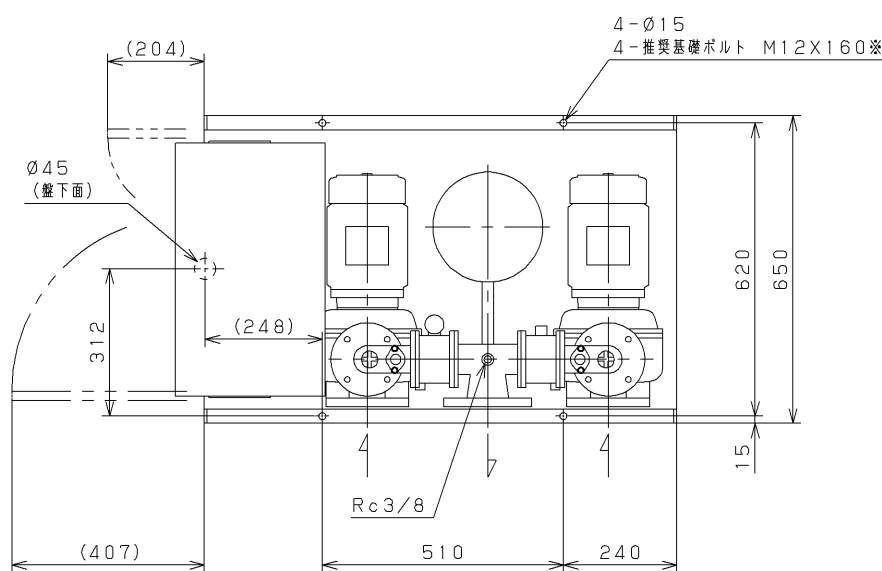

Installation Drawing KAWAMOTO Model : KFE
ポンパー KFE-P形 据付図

Serial NO. 機器番号		Use 用途		Quantity 数量		
Model 形式	KFE65P7.5		推定末端圧力一定パ ^ハ 制御 交互並列運転			
VC		Contents VC内容				
Specification 仕様			Motor Specification 電動機仕様		Note / Notices 備考 / 特記事項	
Capacity 吐出量		Suction Bore 吸込口径	65 mm	Output 出力		7.5 kW
Total Head 全揚程		Discharge Bore 吐出口径	— mm	Poles 極数		8
Phase/Voltage 相 / 電圧	三相/200 V	Unit Bore ユニット口径	80 mm	Type 種別		全閉屋内
Frequency 周波数	50/60 Hz	Synchronous Speed 同期回転速度	— min ⁻¹			

Unit
単位: mm

Mass 質量	189 kg
------------	--------

※. 基礎ボルトは特別付属品です。別途お買い求めください。