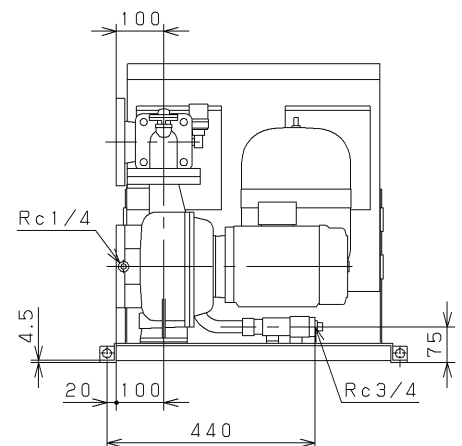

Installation Drawing KAWAMOTO Model : KFE  
ポンパー KFE-P形 据付図

Serial NO. 機器番号		Use 用途		Quantity 数量		
Model 形式	KFE65P5.5		推定末端圧力一定パ <sup>ハ</sup> 制御 交互並列運転			
VC		Contents VC内容				
Specification 仕様			Motor Specification 電動機仕様		Note / Notices 備考 / 特記事項	
Capacity 吐出量		Suction Bore 吸込口径	65 mm	Output 出力		5.5 kW
Total Head 全揚程		Discharge Bore 吐出口径	— mm	Poles 極数		8
Phase/Voltage 相 / 電圧	三相/200 V	Unit Bore ユニット口径	80 mm	Type 種別		全閉屋内
Frequency 周波数	50/60 Hz	Synchronous Speed 同期回転速度	— min <sup>-1</sup>			

Unit  
単位: mm

Mass 質量	184 kg
------------	--------

※. 基礎ボルトは特別付属品です。別途お買い求めください。