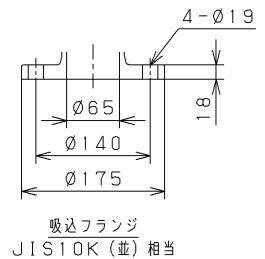

Installation Drawing KAWAMOTO Model : KFE  
ポンパー KFE-P形 据付図

Serial NO. 機器番号		Use 用途		Quantity 数量		
Model 形式	KFE65P5.5		推定末端圧力一定パ <sup>ハ</sup> 制御 交互並列運転			
VC		Contents VC内容				
Specification 仕様			Motor Specification 電動機仕様		Note / Notices 備考 / 特記事項	
Capacity 吐出量		Suction Bore 吸込口径	65 mm	Output 出力		5.5 kW
Total Head 全揚程		Discharge Bore 吐出口径	— mm	Poles 極数		8
Phase/Voltage 相 / 電圧	三相/200 V	Unit Bore ユニット口径	80 mm	Type 種別		全閉屋内
Frequency 周波数	50/60 Hz	Synchronous Speed 同期回転速度	— min <sup>-1</sup>			

Unit  
単位: mm

Mass 質量	184 kg
------------	--------

※. 基礎ボルトは特別付属品です。別途お買い求めください。