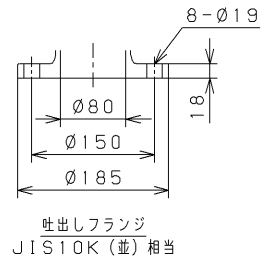

Installation Drawing KAWAMOTO Model : KFE  
ポンパー KFE-P形 据付図

Serial NO. 機器番号		Use 用途		Quantity 数量		
Model 形式	KFE65P5.5		推定末端圧力一定パ <sup>ハ</sup> 制御 交互並列運転			
VC		Contents VC内容				
Specification 仕様			Motor Specification 電動機仕様		Note / Notices 備考 / 特記事項	
Capacity 吐出量		Suction Bore 吸込口径	65 mm	Output 出力		5.5 kW
Total Head 全揚程		Discharge Bore 吐出口径	— mm	Poles 極数		8
Phase/Voltage 相 / 電圧	三相/200 V	Unit Bore ユニット口径	80 mm	Type 種別		全閉屋内
Frequency 周波数	50/60 Hz	Synchronous Speed 同期回転速度	— min <sup>-1</sup>			

Unit  
単位: mm

Mass 質量	184 kg
------------	--------

※. 基礎ボルトは特別付属品です。別途お買い求めください。