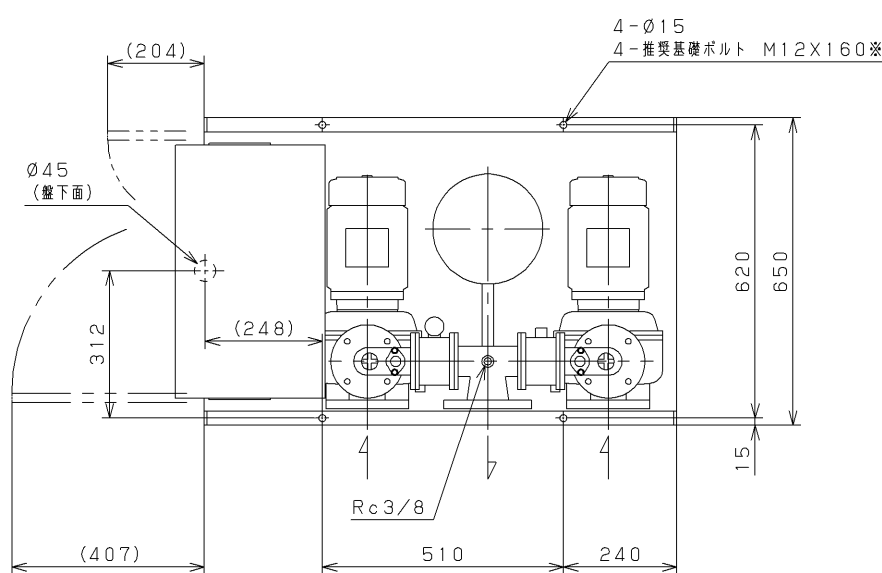

Installation Drawing KAWAMOTO Model : KFE  
ポンパー KFE-P形 据付図

Serial NO. 機器番号		Use 用途		Quantity 数量		
Model 形式	KFE65P5.5		推定末端圧力一定パ <sup>ハ</sup> 制御 交互並列運転			
VC		Contents VC内容				
Specification 仕様			Motor Specification 電動機仕様		Note / Notices 備考 / 特記事項	
Capacity 吐出量		Suction Bore 吸込口径	65 mm	Output 出力		5.5 kW
Total Head 全揚程		Discharge Bore 吐出口径	— mm	Poles 極数		8
Phase/Voltage 相 / 電圧	三相/200 V	Unit Bore ユニット口径	80 mm	Type 種別		全閉屋内
Frequency 周波数	50/60 Hz	Synchronous Speed 同期回転速度	— min <sup>-1</sup>			

Unit  
単位: mm

Mass 質量	184 kg
------------	--------

※. 基礎ボルトは特別付属品です。別途お買い求めください。