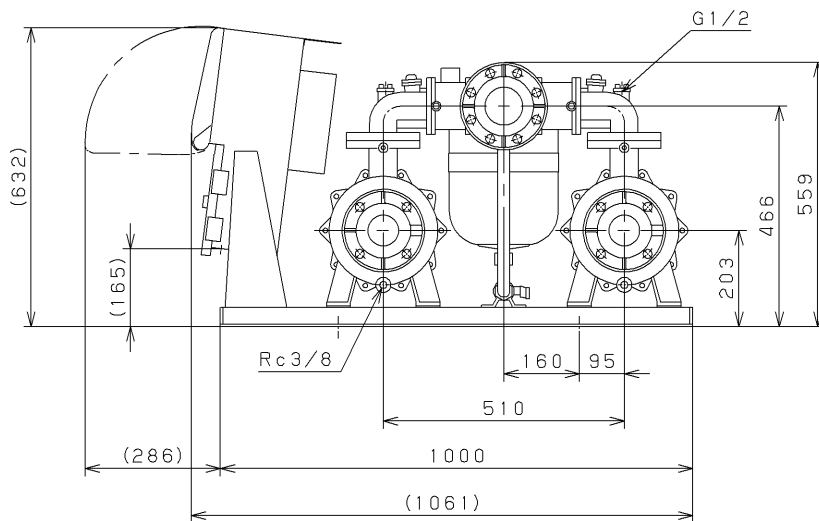

Installation Drawing KAWAMOTO Model : KFE  
ポンパー KFE-P形 据付図

Serial NO. 機器番号		Use 用途		Quantity 数量		
Model 形式	KFE65P5.5		推定末端圧力一定パ <sup>ハ</sup> 制御 交互並列運転			
VC		Contents VC内容				
Specification 仕様			Motor Specification 電動機仕様		Note / Notices 備考 / 特記事項	
Capacity 吐出量		Suction Bore 吸込口径	65 mm	Output 出力		5.5 kW
Total Head 全揚程		Discharge Bore 吐出口径	— mm	Poles 極数		8
Phase/Voltage 相 / 電圧	三相/200 V	Unit Bore ユニット口径	80 mm	Type 種別		全閉屋内
Frequency 周波数	50/60 Hz	Synchronous Speed 同期回転速度	— min <sup>-1</sup>			

Unit  
単位: mm

Mass 質量	184 kg
------------	--------

※. 基礎ボルトは特別付属品です。別途お買い求めください。