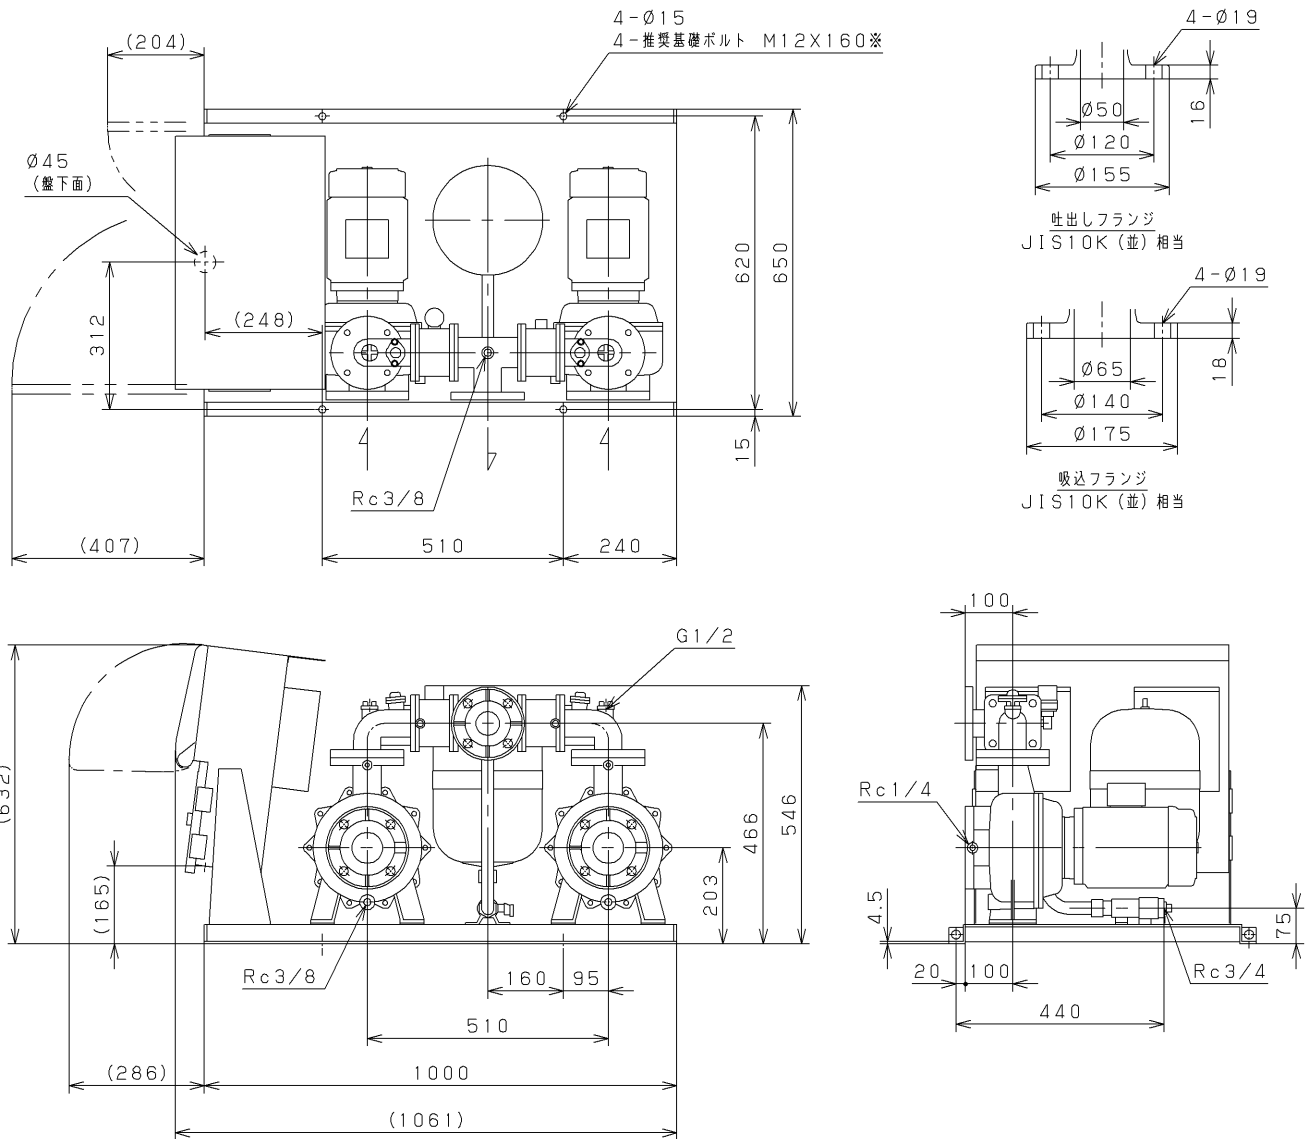

# Installation Drawing KAWAMOTO Model : KFE

## ポンパー KFE-A形 据付図

Serial NO. 機器番号		Use 用途		Quantity 数量	
Model 形式	KFE65A5.5	推定末端圧力一定パ <sup>ハ</sup> -タ制御 交互運転			
VC		Contents VC内容			
Specification 仕様			Motor Specification 電動機仕様		Note / Notices 備考 / 特記事項
Capacity 吐出量		Suction Bore 吸込口径	65 mm	Output 出力	5.5 kW
Total Head 全揚程		Discharge Bore 吐出口径	— mm	Poles 極数	8
S o u r c e 電 源	Phase/Voltage 相 / 電圧	Unit Bore ユニット口径	50 mm	Type 種別	全閉屋内
	Frequency 周波数	Synchronous Speed 同期回転速度	— min <sup>-1</sup>		

Unit  
単位: mm

Mass 質量	183 kg
------------	--------

※. 基礎ボルトは特別付属品です。別途お買い求めください。